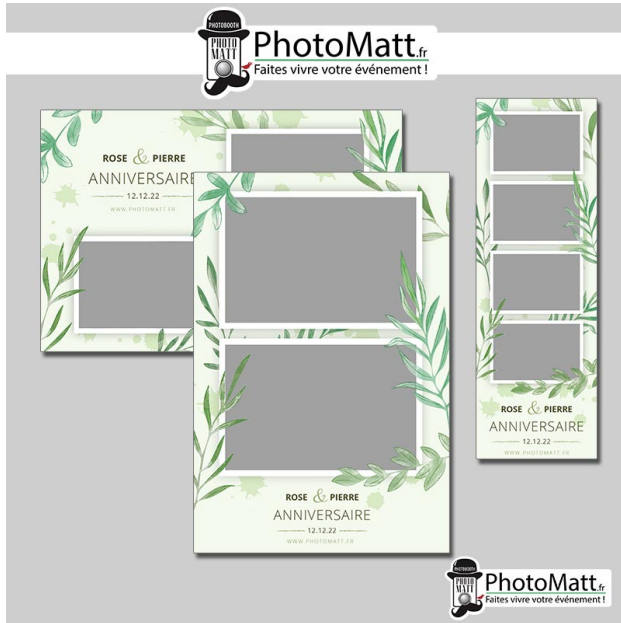

Verdure

Inspiré d'un anniversaire de mariage, ce modèle saura également se décliner pour un mariage, anniversaire ou tout événement sur un thème végétal, forestier ou champêtre ... **Toutes les couleurs, textes et illustrations sont personnalisables.**

[Read More](#)

SKU: TPB-003pAxx-nxVO

Price: Offert

Stock: instock

Categories: [Modèles thématiques](#)

Tags: [10 x 15 cm](#), [2 photos](#), [3 photos](#), [5 x 15 cm](#), [Anniversaire](#), [Chaleureux](#), [Champêtre](#), [Coloré](#), [Communion](#), [Été](#), [Horizontal](#), [Mariage](#), [Romantique](#), [Rustique](#), [Végétal](#), [Vertical](#)