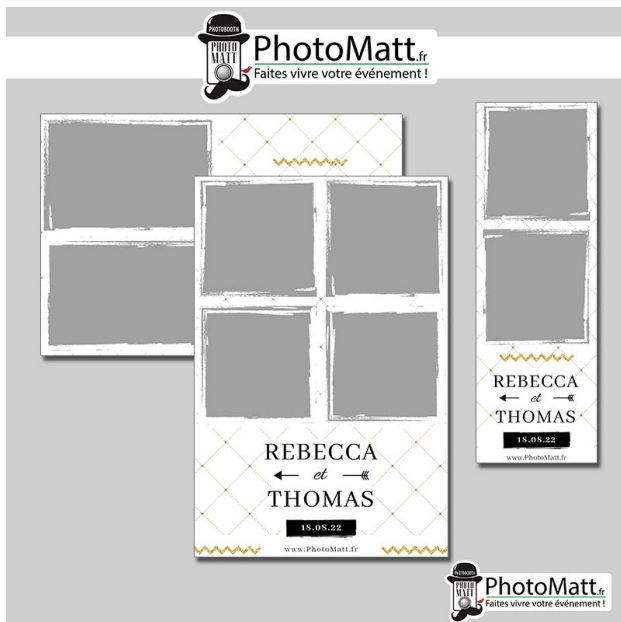

Product Description

Capiton

Un déco de capitons qui rendra à votre événement toute son élégance. Toutes les couleurs sont personnalisables.

[Read More](#)

SKU: TPB-008pPxx-nxVO

Price: Offert

Stock: instock

Categories: [Modèles thématiques](#)

Tags: [10 x 15 cm](#), [2 photos](#), [4 photos](#), [5 x 15 cm](#), [Anniversaire](#), [Cadre](#), [Carré](#), [Communion](#), [Dorures](#), [Love](#), [Luxe](#), [Mariage](#), [Romantique](#), [Soirée](#), [Vintage](#)

Product Description