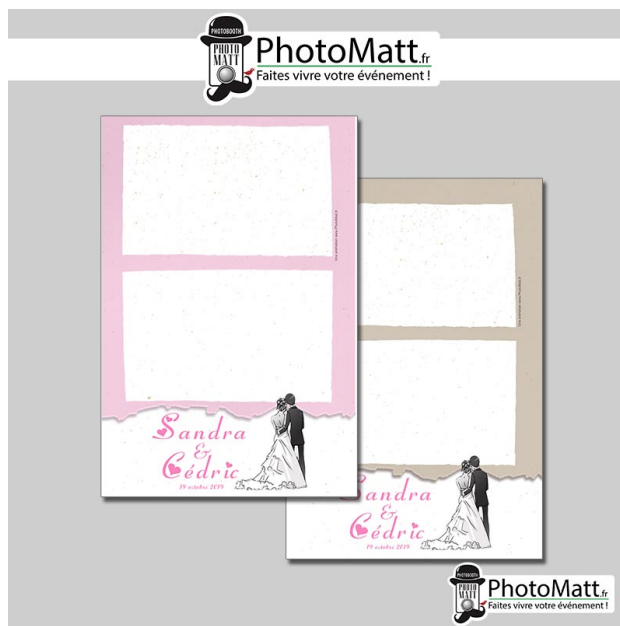

Product Description

Sandra

Un modèle réalisé p
très facilement s'ac
occasions comme d
et en fait tout évén

textes et illustrat

[Read More](#)

SKU: PMT-004pP10

Price: Offert

Stock: instock

Categories: [Modèle](#)