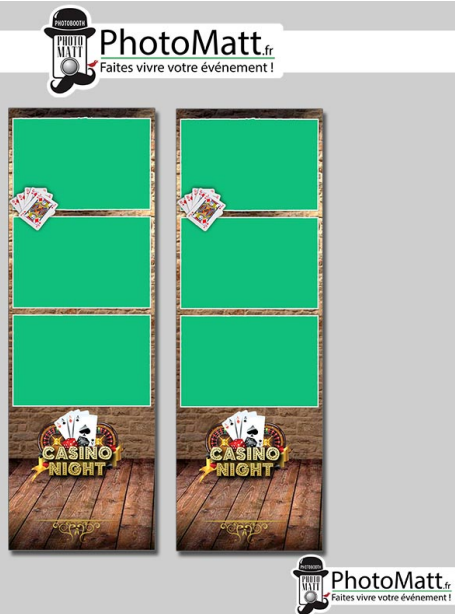

Price: Offert

Stock: instock

Categories: [Modèles thématiques](#)

Tags: [1 photo](#), [10 x 15 cm](#), [Anniversaire](#), [Bois](#), [Cadre](#), [Chaleureux](#), [Champêtre](#), [Horizontal](#), [Mariage](#), [Rétro](#), [Rustique](#), [Soirée](#), [Vintage](#)

Tags: [3 photos](#), [5 x 15 cm](#), [Étoiles](#), [Mariage](#), [Rêve](#), [Romantique](#), [Soirée](#), [Vertical](#), [Voyage](#)

Product Description

Casino rustique

Un thème Casino, Las Vegas plus sobre que les autres. Et si on enlève les illustrations du thème casino, ça devient un très joli thème rustique