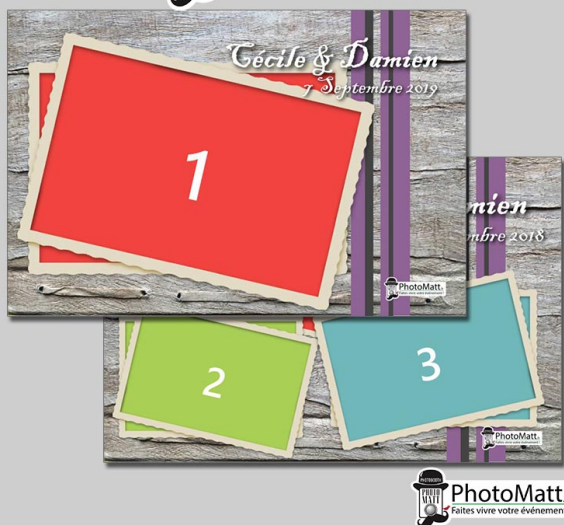

Champêtre

Un modèle rustique et très simple, à personnaliser aux couleurs de votre mariage. **Toutes les couleurs, textes et illustrations sont personnalisables.**

[Read More](#)

SKU: PMT-030pP15-nxVO

Price: Offert

Stock: instock

Categories: [Modèles thématiques](#)

Tags: [1 photo](#), [10 x 15 cm](#), [Bois](#), [Cadre](#), [Chaleureux](#), [Champêtre](#), [Horizontal](#), [Mariage](#), [Rétro](#), [Rustique](#), [Soirée](#), [Vintage](#)

Product Description