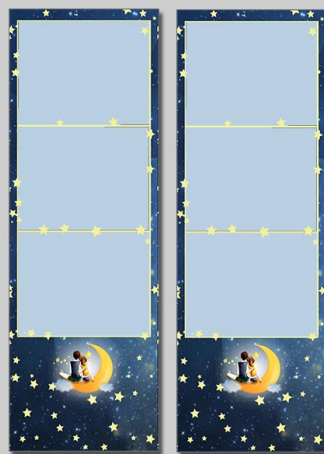

Product Description

Nuit étoilée

Pour les rêveurs et les romantiques.

[Read More](#)

SKU: SFB-016pP05-n3VO

Price: Offert

Stock: instock

Categories: [Modèles thématiques](#)

Tags: [3 photos](#), [5 x 15 cm](#), [Étoiles](#), [Mariage](#), [Rêve](#), [Romantique](#), [Soirée](#), [Vertical](#), [Voyage](#)

Product Description