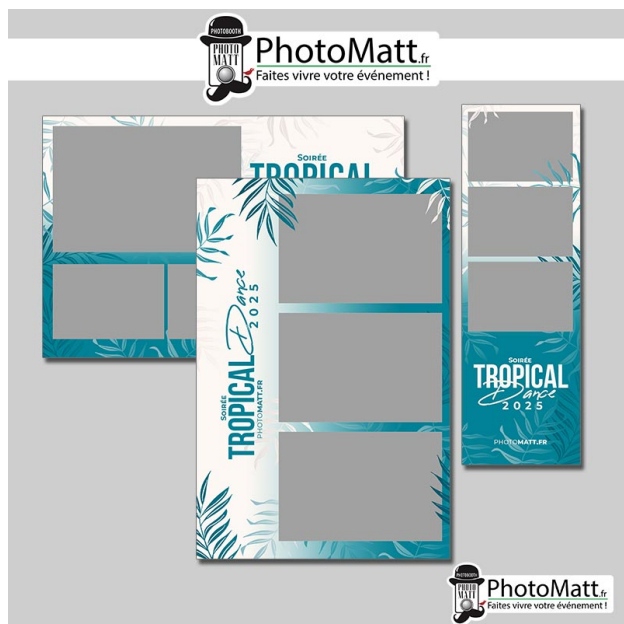

Soirée Tropicale

Modèle élégant, sur le thème tropical. Il s'adaptera parfaitement à vos soirées à thème, mariages ou tout événement festif. Toutes les couleurs sont personnalisables.

[Read More](#)

SKU: TPB-011pPxx-nxVO

Price: Offert

Stock: instock

Categories: [Modèles thématiques](#)

Tags: [10 x 15 cm](#), [3 photos](#), [4 photos](#), [5 x 15 cm](#), [Anniversaire](#), [Chaleureux](#), [Cocktail](#), [Été](#), [Fleuri](#), [Horizontal](#), [Mariage](#), [Soirée](#), [Voyage](#)