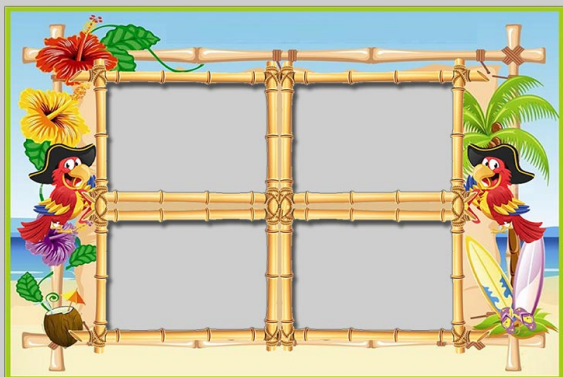

Product Description

Tropical

Tropical, pour les apprentis pirates, soirées cocktails ...

[Read More](#)

SKU: SFB-007pP15-n4VO

Price: Offert

Stock: instock

Categories: [Modèles thématiques](#)

Tags: [10 x 15 cm](#), [4 photos](#), [Anniversaire](#), [Cadre](#), [Cocktail](#), [Coloré](#), [Enfant](#), [Été](#), [Garden party](#), [Horizontal](#), [Pirates](#), [Soirée](#), [Tropiques](#), [Voyage](#)

Product Description