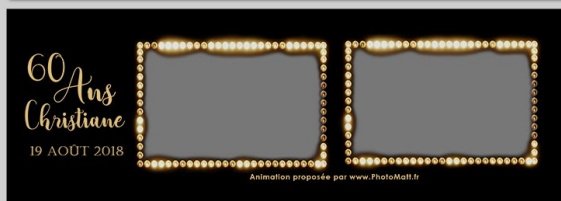

Abby

Pour les nouvelles stars qui fêtent leur anniversaire, ou les mariages chics.

[Read More](#)

SKU: SFB-018pP05-n2VO

Price: Offert

Stock: instock

Categories: [Modèles thématiques](#)

Tags: [2 photos](#), [5 x 15 cm](#), [Anniversaire](#), [Cadre](#), [Chaleureux](#), [Cinéma](#), [Gatsby](#), [Horizontal](#), [Mariage](#), [Noir et Blanc](#), [Rétro](#), [Soirée](#), [Stars](#)

Product Description