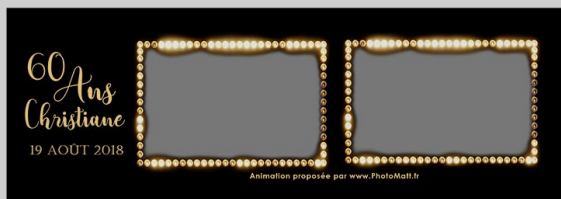

Abby

Pour les nouvelles stars qui fêtent leur anniversaire, ou les mariages chics.

[Read More](#)

SKU: SFB-018pP05-n2VO

Price: Offert

Stock: instock

Categories: [Modèles thématiques](#)

Tags: [2 photos](#), [5 x 15 cm](#), [Anniversaire](#), [Cadre](#), [Chaleureux](#), [Cinéma](#), [Gatsby](#), [Horizontal](#), [Mariage](#), [Noir et Blanc](#), [Rétro](#), [Soirée](#), [Stars](#)

Product Description