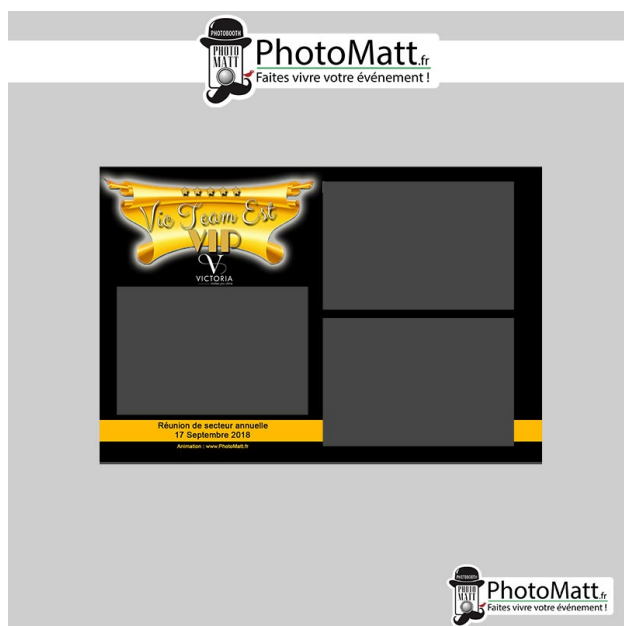

VIP

Spécialement pour vos soirées VIP ! **Toutes les couleurs, textes et illustrations sont personnalisables.**

[Read More](#)

SKU: PMT-006pP15-n3VO

Price: Offert

Stock: instock

Categories: [Modèles thématiques](#)

Tags: [10 x 15 cm](#), [3 photos](#), [Anniversaire](#), [Casino](#), [Chaleureux](#), [Cocktail](#), [Dorures](#), [Gatsby](#), [Horizontal](#), [Mariage](#), [Or](#), [Soirée](#), [Stars](#)

Product Description