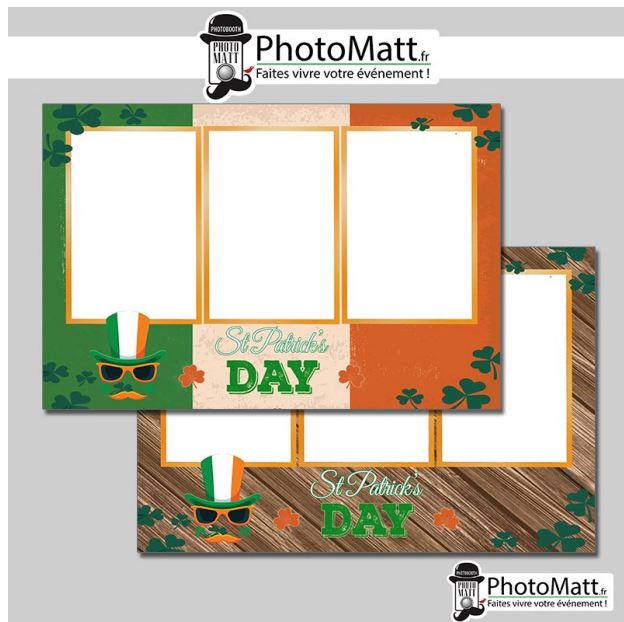

Saint Patrick

La soirée Irlandaise attendu chaque année ! Pour la Saint Patrick ou toute autre fête de ce type, ce modèle est fait pour vous ! **L'essentiel des couleurs, textes et illustrations sont personnalisables.**

[Read More](#)

SKU: SFB-003pP15-n3

Price: Offert

Stock: instock

Categories: [Modèles thématiques](#)

Tags: [10 x 15 cm](#), [3 photos](#), [Anniversaire](#), [Chaleureux](#), [Coloré](#), [Concert](#), [fête](#), [Horizontal](#), [Musique](#), [Soirée](#)

Product Description

Chaque année, **le 17 mars, c'est le moment de fêter la Saint-Patrick**, la **soirée Irlandaise** la plus attendue. **L'essentiel des couleurs, textes et illustrations sont personnalisables.**