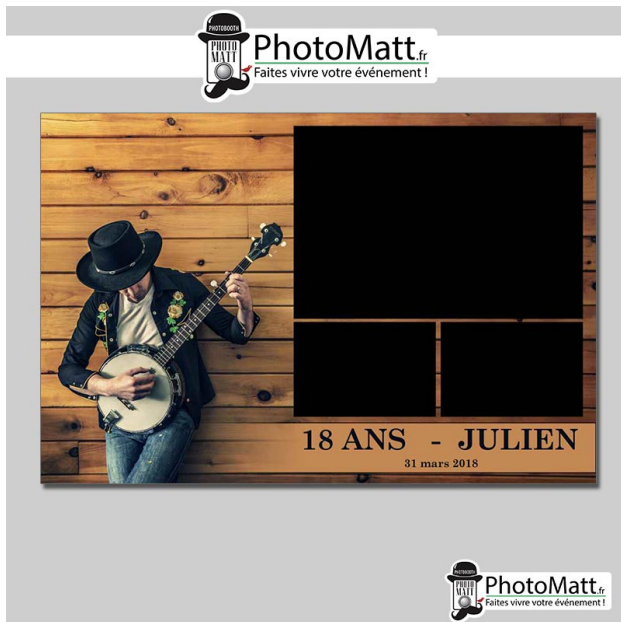

Product Description

Country 3

... musique, sérénité, bois, country !

[Read More](#)

SKU: PMT-028pP15-n3VO

Price: Offert

Stock: instock

Categories: [Modèles thématiques](#)

Tags: [10 x 15 cm](#), [3 photos](#), [Anniversaire](#), [Bois](#), [Cocktail](#), [Coloré](#), [Country](#), [Horizontal](#), [Musique](#), [Soirée](#)

Product Description