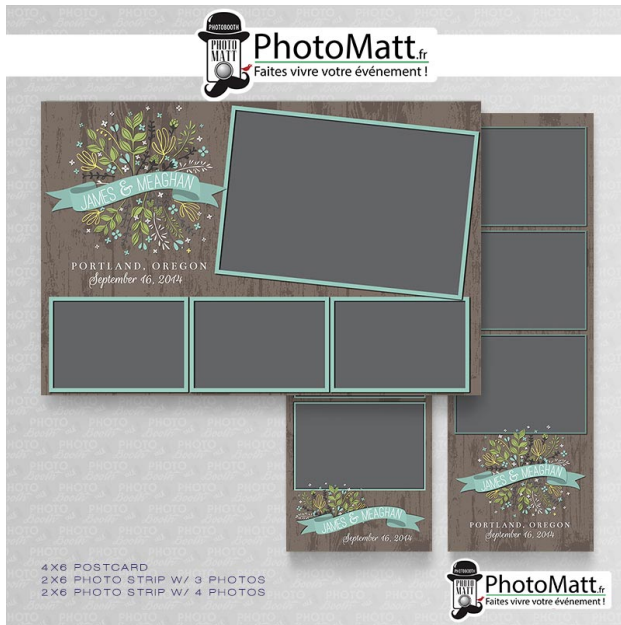

Lauriers Anglais

Modèle Premium. Design pour mariages ou événements classiques, traditionnels, vintage ou rustique. Toutes les couleurs peuvent être changées. Choisissez votre format.

[Read More](#)

SKU:

Price: Offert

Stock: instock

Categories: [Modèles thématiques](#)

Tags: [10 x 15 cm](#), [3 photos](#), [4 photos](#), [5 x 15 cm](#), [Bois](#), [Chaleureux](#), [Champêtre](#), [Cocktail](#), [Communion](#), [Horizontal](#), [Mariage](#), [Rétro](#), [Rustique](#), [Soirée](#), [Vintage](#)