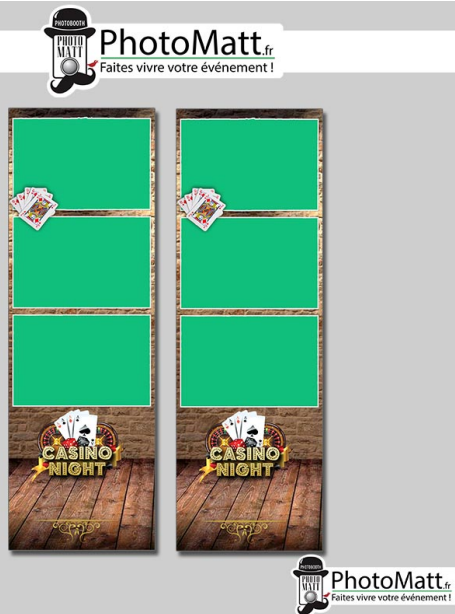

Casino rustique

Un thème Casino, Las Vegas plus sobre que les autres. Et si on enlève les illustrations du thème casino, ça devient un très joli thème rustique

[Read More](#)

SKU: SFB-019pP05-n3VO

Price: Offert

Stock: instock

Categories: [Modèles thématiques](#)

Tags: [3 photos](#), [5 x 15 cm](#), [Anniversaire](#), [Bois](#), [Casino](#), [Cocktail](#), [Jeux](#), [Las Vegas](#), [Mariage](#), [Pierre](#), [Rustique](#), [Soirée](#), [Vertical](#), [Voyage](#)

Product Description