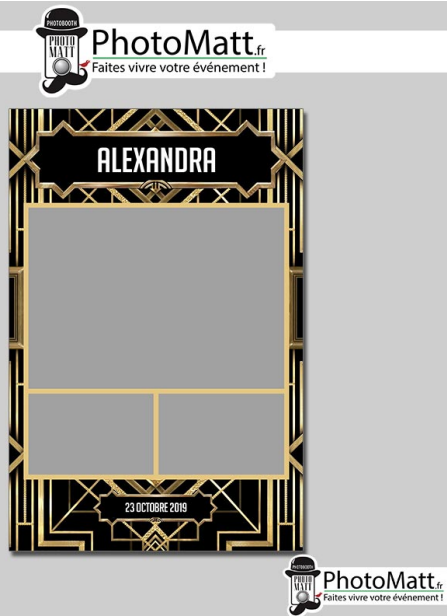

Gatsby carré

L'incontournable thème Gatsby ravira vos invités pour toutes les soirées privées ou d'entreprise ! **L'essentiel des couleurs, textes et illustrations sont personnalisables.**

[Read More](#)

SKU: TFY-006pP10-n3VO

Price: Offert

Stock: instock

Categories: [Modèles thématiques](#)

Tags: [1 photo](#), [10 x 15 cm](#), [3 photos](#), [Carré](#), [Dorures](#), [Gatsby](#), [Rétro](#), [Soirée](#), [Vertical](#)