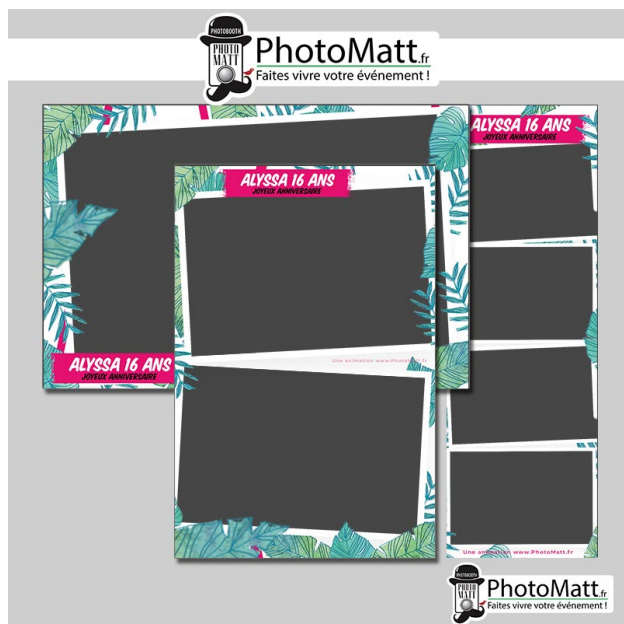

Summer palms

Un design inspiré des "Summer Party", des palmiers, de l'été. Il est à la fois élégant, frais et joyeux. Idéal pour vos fêtes d'été, anniversaires, et même mariages thématiques. Choisissez votre format.

[Read More](#)

SKU: TPB-016pPxx-nxVO

Price: Offert

Stock: instock

Categories: [Modèles thématiques](#)

Tags: [1 photo](#), [10 x 15 cm](#), [2 photos](#), [4 photos](#), [5 x 15 cm](#), [Anniversaire](#), [Chaleureux](#), [Cocktail](#), [Coloré](#), [Été](#), [Horizontal](#), [Luxe](#), [Mariage](#), [Soirée](#), [Vertical](#), [Voyage](#)